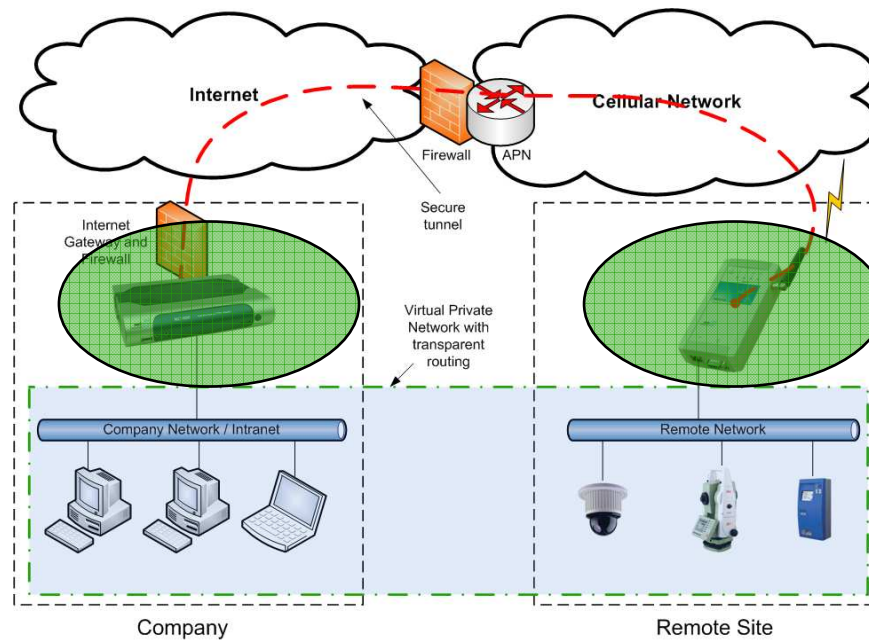

NetBox – Pregelged Produktov